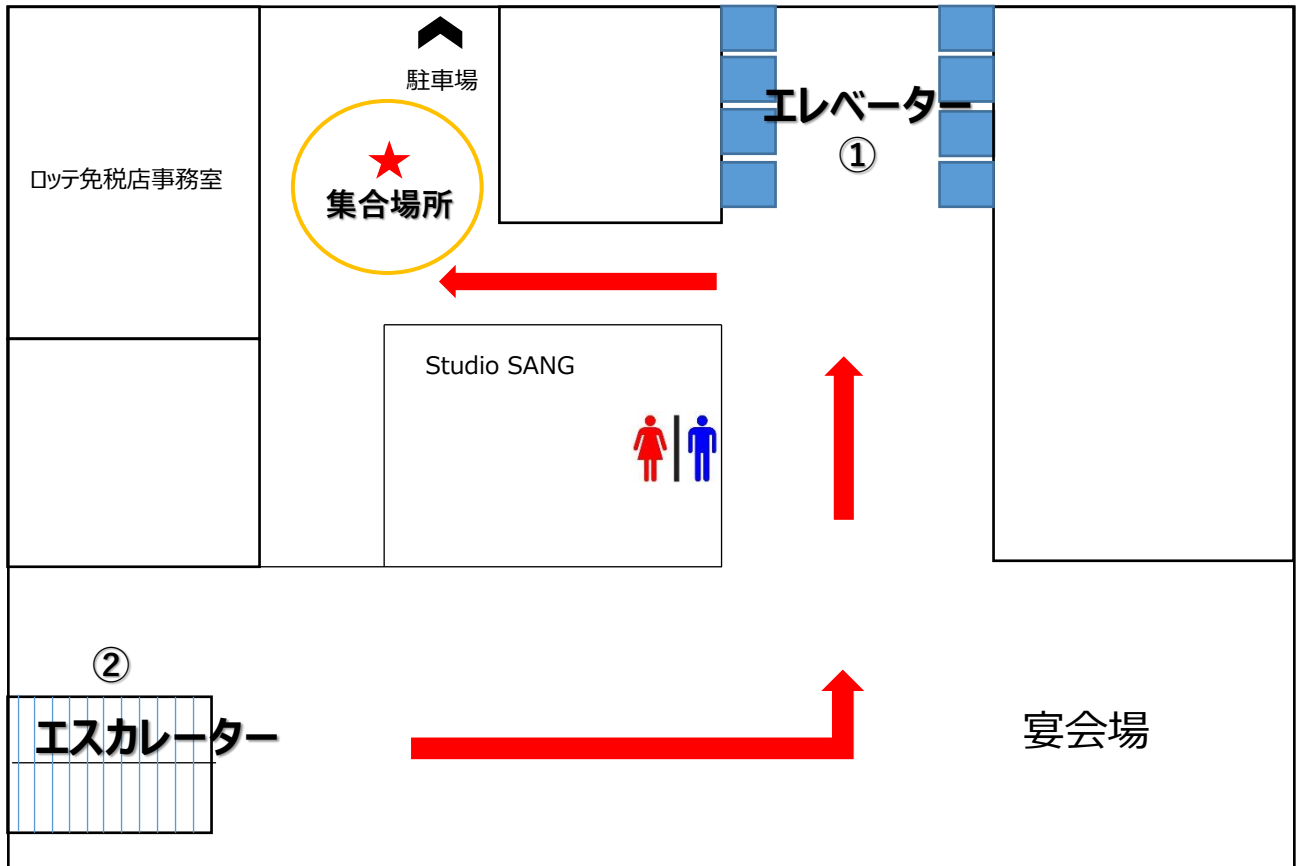

集合場所の行き方

ロッテホテルメインタワー2階 ツアーラウンジ（駐車場入口前）
2nd Floor, Lotte Hotel Seoul Main Tower, 30, Eulji-ro, Jung-gu, Seoul, KOREA

ロッテホテルソウルメインタワー2F

2F エレベーターの前

集合場所