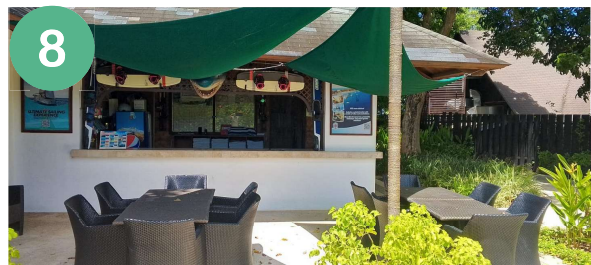

8
スコッティーズカウンター到着!