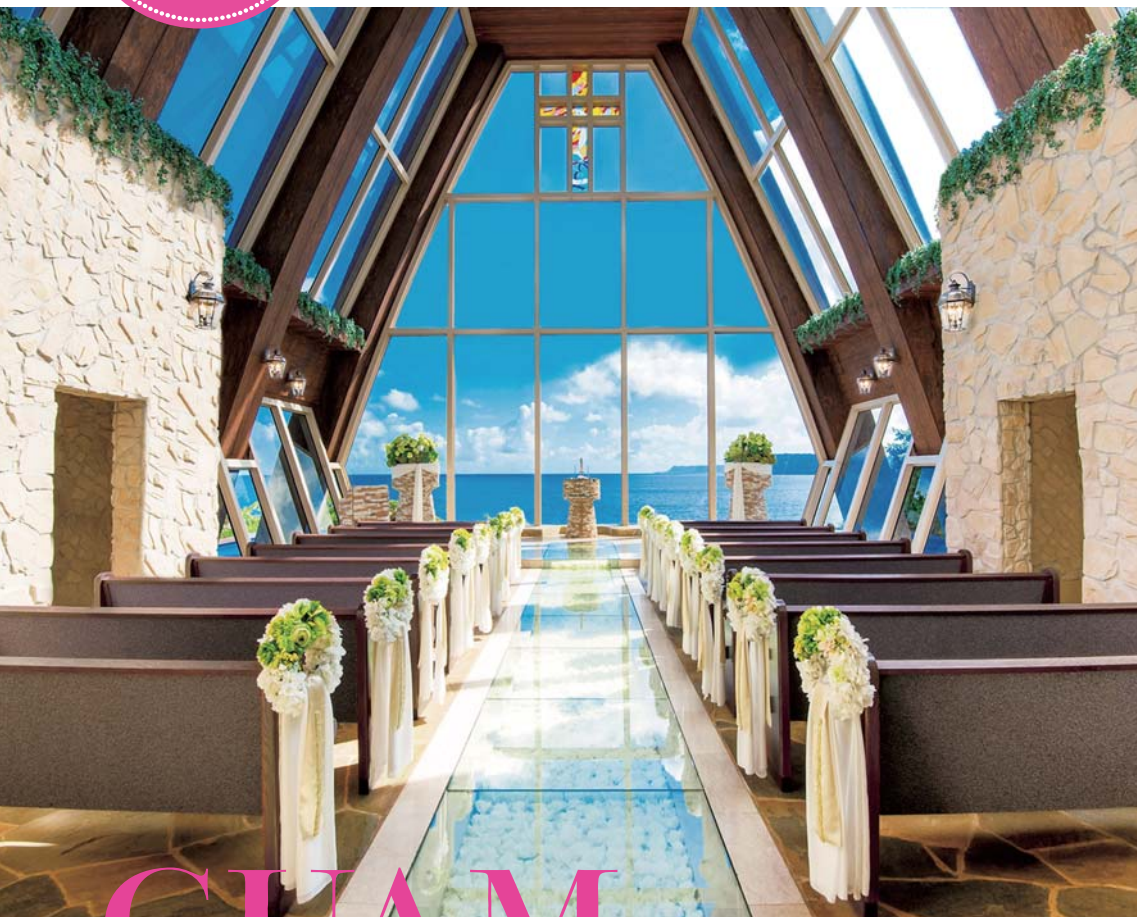

ルックJTB ウエディングパッケージ

挙式申込期間 / 2016年8月8日～9月30日 対象挙式期間 / 2016年9月1日～12月30日

最大
70% Off!

ヒルトン宿泊 平日 (通常最大価格 ¥424,000)

¥128,000
(土日は追加 ¥25,000)

他ホテル宿泊 平日 (通常最大価格 ¥499,000)

¥203,000
(土日は追加 ¥25,000)

全国限定
10組

GUAM

セント・プロバス・ホーリー・チャペル

ルックJTB ウエディングパッケージ 挙式プランに含まれるもの

基本プラン

ヒルトン宿泊 平日
¥94,000～¥184,000
他ホテル宿泊 平日
¥169,000～¥259,000

新婦様ヘアセット & メイク

¥43,000

ローズマリー 衣裳

ドレス ¥80,000
タキシード ¥20,000 ※1

アルバム
「ジュビリー」
(20ページ20カット/納品約20枚)
¥97,000

挙式後 ビーチ撮影

※1 日本での試着可能なタキシードは、
¥58,000からのご用意となり差額がかかります。

《基本プランに含まれるもの》

- ①教会使用料 ②牧師(またはセレモニーマスター)への謝礼 ③音楽奏者への謝礼 ④通訳兼介添(挙式場にて) ⑤結婚証明書(法的な効力はありません) ⑥生花ブーケ&ブートニア
  ⑦挙式当日のカップルリムジン送迎(お支度場所～チャペル～ビーチ) ※ビーチ撮影後の送迎は車種指定なし ⑧挙式後「ロイズ」でのカップル食事(メニューA) ⑨ゲストコーディネーター

【取り消し規定】

■挙式日の前日から起算します。■30日目～16日目にあたる日:挙式パッケージ料金の20% ■15日目～3日目にあたる日:挙式パッケージ料金の50% ■2日前～当日及び無連絡不参加:挙式パッケージ料金の100%

【注意事項】

■新規に挙式をお申込みになる方が対象となります。■衣裳のお持込はお受けできません。■詳細は販売店にお問い合わせください。お申込みの際はワタベウエディング発行プライスリストの注意事項及び約款を必ずご確認ください。■ヒルトン宿泊以外の場合、追加 ¥70,000必要となります。■他キャンペーンとの併用はお受けできません。■挙式のみでのお申込みはお受けできません。挙式地で1日以上自由行動日があるJTBワールドバケーションズ旅行企画・実施のコースと一緒に申し込みください。■挙式は旅行コースの自由行動日にお申込みください。■当パンフレットは2016年7月1日～12月30日の期間に実施される挙式および諸条件を掲載しています。日本円表記の料金は旅行代金と一緒に支払ってください。

【販売店の皆様へ】

チャペル予約時に下記キャンペーンIDをお知らせください。対象期間中にお申し出頂けなかった場合、対象外となりますのでご注意ください。キャンペーンID【P90100】

運営事業者/ワタベウエディング(現地法人)

お問合せ・お申込み