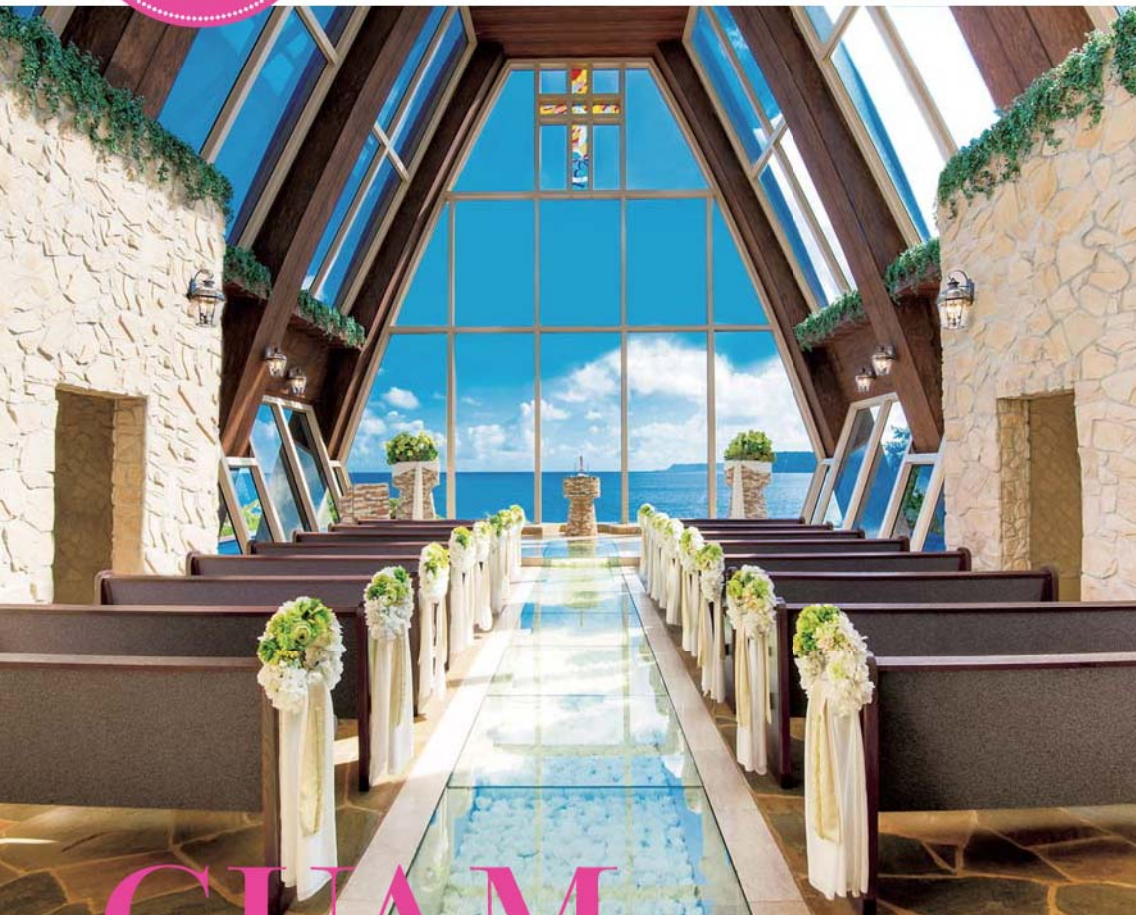

¥128,000
(土日は追加 ¥25,000)

他ホテル宿泊 平日 (通常最大価格 ¥499,000)

¥203,000
(土日は追加 ¥25,000)

全国限定
10組

GUAM

セント・プロバス・ホーリー・チャペル

ルックJTB ウェディングパッケージ 挙式プランに含まれるもの

<p>基本プラン ヒルトン宿泊 平日 ¥94,000～¥184,000 他ホテル宿泊 平日 ¥169,000～¥259,000</p>	+	<p>新婦様ヘアセット & メイク ¥43,000</p>	+	<p>ローズマリー 衣裳 ドレス ¥80,000 タキシード ¥20,000 ※1</p>	+	<p>アルバム 「ジュビリー」 (20ページ20カット/納品約20枚) ¥97,000</p>	+	<p>挙式後 ビーチ撮影</p>
--	---	--	---	--	---	--	---	-------------------------