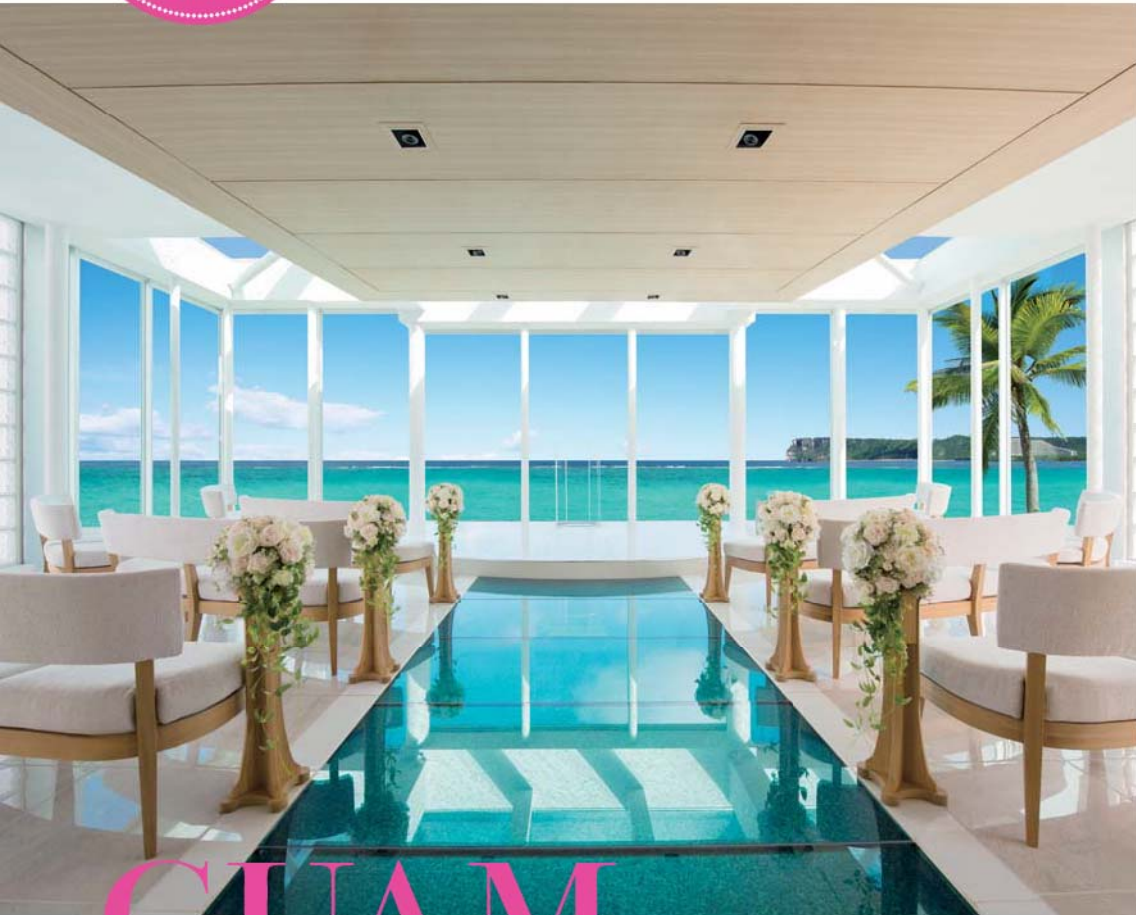

¥158,000
(土日は追加 ¥25,000)

全国限定
10組

GUAM

ルース・デ・アモール チャペル

ルックJTB ウエディングパッケージ 挙式プランに含まれるもの

<p>基本プラン</p> <p>平日 ¥147,000-¥207,000</p>	<p>新婦様ヘアセット & メイク</p> <p>¥43,000</p>	<p>ローズマリー 衣裳</p> <p>ドレス ¥80,000 タキシード ¥20,000 ※1</p>	<p>アルバム 「ジュビリー」</p> <p>(20ページ20カット/納品約20枚)</p> <p>¥97,000</p>	<p>挙式後 ビーチ撮影</p>
---	---	---	--	-------------------------