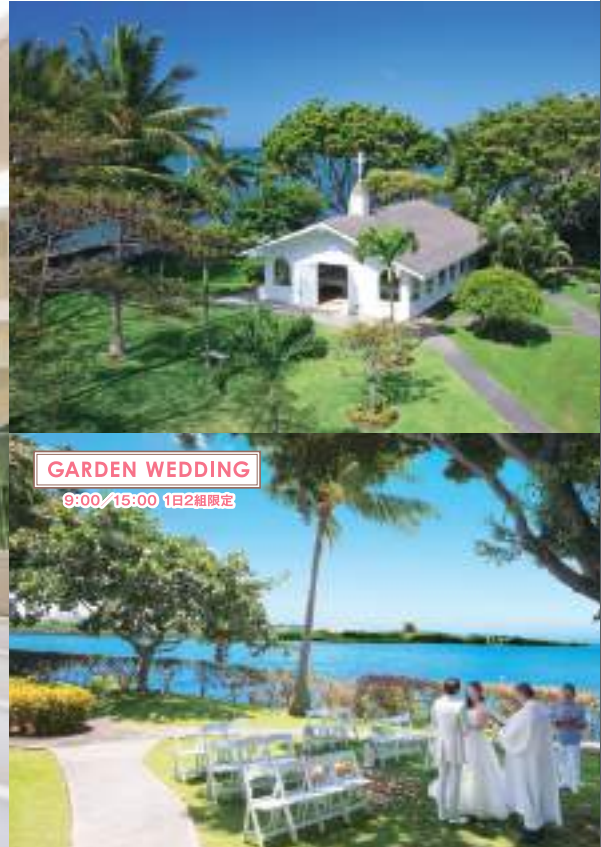

## Hanalani Chapel

ハナラニ・チャペル

CHAPEL WEDDING

GARDEN WEDDING

9:00 / 15:00 1日2組限定

ハナラニ・チャペル / ハナラニ・ガーデンウエディング  
 (挙式 + 衣裳 + 新婦ヘア&メイク + アルバム)

PACKAGE PLAN, HAWAII

★チャペル挙式・ガーデン挙式(9:00 / 15:00のみ)のどちらかを選択できます。