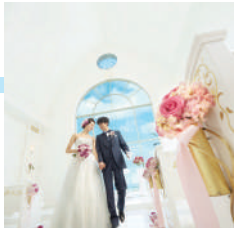

最大積上価格 ¥791,000 最大割引価格 ¥171,000

お問い合わせ・お申し込み

- プランに含まれるもの -

基本挙式
¥268,000

ドレス&タキシード
¥108,000
ドレス ¥86,400分 タキシード ¥21,600分

新婦様ヘア&メイク
¥43,000
日本人美容師を確約!

お食事 2名様分
¥38,000
コース: Grace of Aloha

Hawaii Book
¥198,000