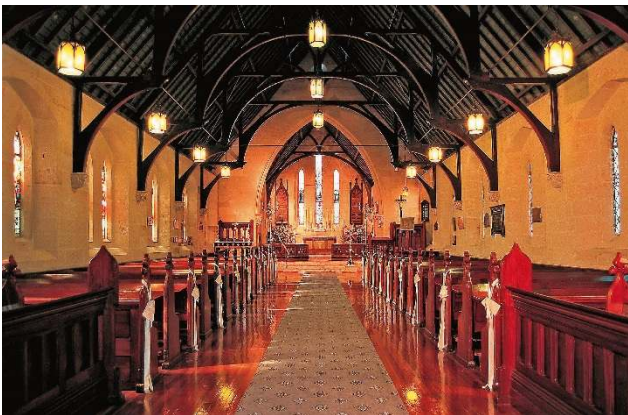

2016年スイートプラン お得なオプションパック ※A~B併用可

A ビューティ ¥83,000 (¥103,000相当)

- 1.リハーサルメイク(¥40,000)
- 2.挙式同行(¥40,000)
- 3.新郎ヘアセット&メイク(¥12,000)
- 4.ブーケとお揃いの生花ヘッドピース(¥11,000)

B アルバム ¥213,000 (¥233,000相当)

- 1.アルバム「エタニティ」
  32P/60C/データ納品180枚 撮影範囲:B (差額¥186,000)
- 2.美肌 全データ/カップル(¥47,000)

当日のタイムスケジュール(11:00挙式の場合)

※オプションとなります

【取り消し規定】

挙式日の前日から起算して

■ 30日目~16日目にあたる日:挙式パッケージ料金の20% ■ 15日目~3日目にあたる日:挙式パッケージ料金の50% ■ 2日前~当日及び無連絡、不参加:挙式パッケージ料金の100%

【注意事項】

■ワタベウェディング海外条件書を必ずお読み下さい。

■衣裳のお持ち込みの場合は、持ち込み料ドレス¥35,000、タキシード¥15,000が必要となります。■写真はすべてイメージです。

■この商品は、JTB首都圏ウェディングプラザにて挙式及びご旅行(JTB募集型企画旅行・受注型企画旅行または手配旅行)をお申し込みの方が対象となります。

■早期申込み特典270日前、180日前の併用は不可となります。