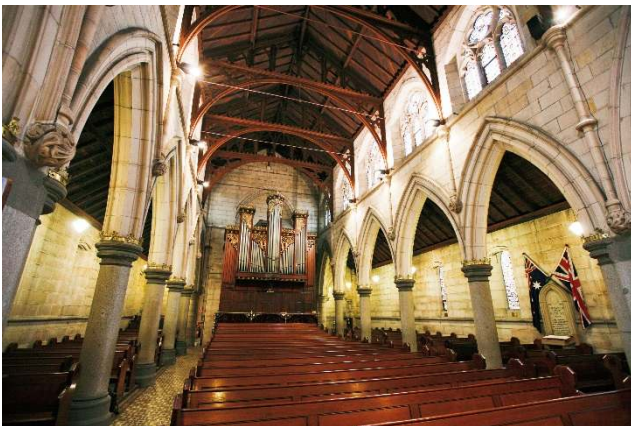

2016年スイートプラン お得なオプションパック ※A~B併用可

1. **A ビューティ** ¥83,000 (¥103,000相当)
- 1.リハーサルメイク(¥40,000)
  - 2.挙式同行(¥40,000)
  - 3.新郎ヘアセット&メイク(¥12,000)
  - 4.ブーケとお揃いの生花ヘッドピース(¥11,000)

1. **B アルバム** ¥213,000 (¥233,000相当)
- 1.アルバム「エタニティ」
    32P/60C/データ納品180枚 撮影範囲:B (差額¥186,000)
  - 2.美肌 全データ/カップル(¥47,000)

当日のタイムスケジュール(11:30挙式の場合)

※オプションとなります

【取り消し規定】

挙式日の前日から起算して

■ 30日目~16日目にあたる日:挙式パッケージ料金の20% ■ 15日目~3日目にあたる日:挙式パッケージ料金の50% ■ 2日前~当日及び無連絡、不参加:挙式パッケージ料金の100%

【注意事項】

■ワタベウェディング海外条件書を必ずお読み下さい。

■衣裳のお持ち込みの場合は、持ち込み料ドレス¥35,000、タキシード¥15,000が必要となります。■写真はすべてイメージです。

■この商品は、JTB首都圏ウェディングプラザにて挙式及びご旅行(JTB募集型企画旅行・受注型企画旅行または手配旅行)をお申し込みの方が対象となります。

■早期申込み特典270日前、180日前の併用は不可となります。