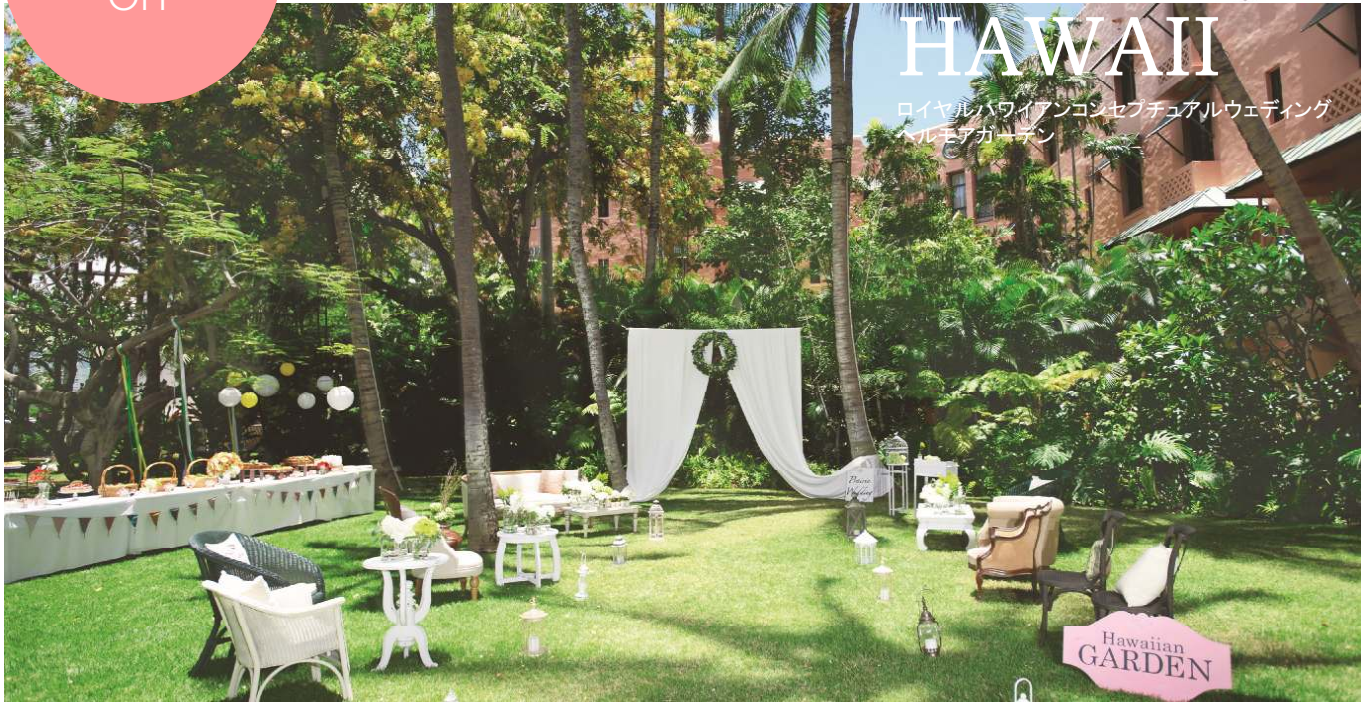

2016年スイートプラン 挙式パッケージに含まれるもの

基本プラン	衣裳10万円分 ドレス ¥80,000 タキシード ¥20,000	新婦様ヘアセット &メイク ¥46,000	アルバム 「ブルーノ」 ¥106,000	ロイヤルハワイアン ホテル内撮影
カップル・ゲスト コーディネーター	ライトガーデン パーティ10名様	オリジナル リングピロー	会場 コーディネーター	ウェルカム ボード
音響設備	270日前 早期申込み特典 衣裳 ¥50,000 OFF!	180日前 早期申込み特典 衣裳 ¥20,000 OFF!		