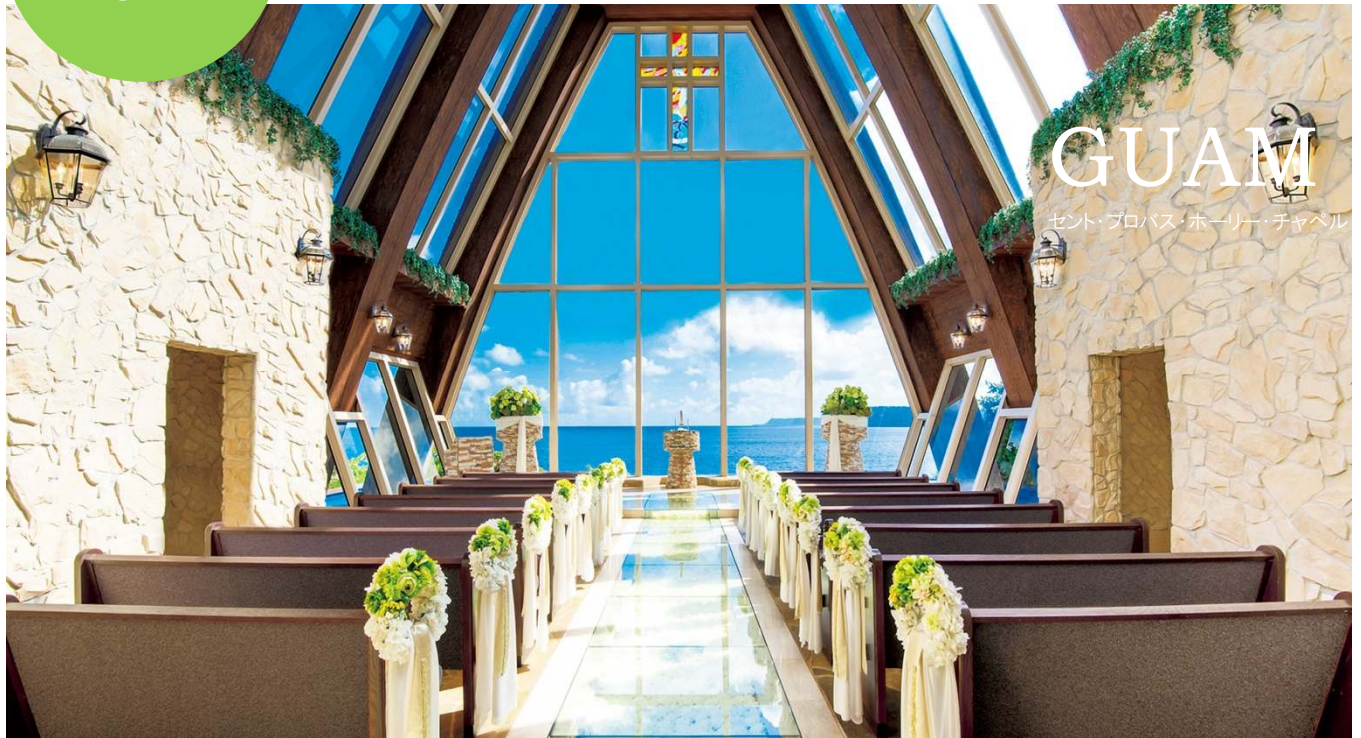

感動のそばに、いつも。

JTB ウェディングプラザ 限定プラン

対象挙式期間 / 2016年7月1日～12月31日
お申込期間 / ～2016年12月20日

その日は、消えない。

〈平日 ヒルトン泊〉 通常価格 ¥334,000～¥424,000

7,8月挙式: ¥260,000

9,12月挙式: ¥320,000 10,11月挙式: ¥350,000

〈土日〉追加¥25,000 〈他ホテル泊〉追加¥75,000

最大
¥114,000
OFF

GUAM

セント・プロバス・ホーリー・チャペル

2016年スイートプラン 挙式パッケージに含まれるもの

基本プラン

衣裳10万円分
ドレス ¥80,000
タキシード ¥20,000

新婦様ヘアセット
&メイク
¥43,000

アルバム
「ブルーノ」
¥97,000

ビーチ撮影
ゲストも一緒に！

ゲスト
コーディネーター

ロイズでの2名様
分のお食事
(メニューA)

列席者様送迎
(参列人数分/
車種指定なし)

270日前
早期申込み特典
衣裳 ¥50,000 OFF!

180日前
早期申込み特典
衣裳 ¥20,000 OFF!

※列席者様が他ホテル宿泊の場合は、挙式前及び挙式後の
ヒルトンホテル～宿泊ホテル間の送迎は含まれません。

《基本プランに含まれるもの》

- 1.教会使用料 2.牧師またはセレモニーマスターへの謝礼 3..音楽奏者への謝礼
- 4.通訳兼介添え(式場にて) 5.結婚証明書 6.生花のブーケ&ブートニア
- 7.挙式日のカップルリムジン送迎(支度場所～チャペル～ビーチ)
  ※ビーチ撮影後の送迎は車種指定なしとなります。

お問い合わせ・お申し込み