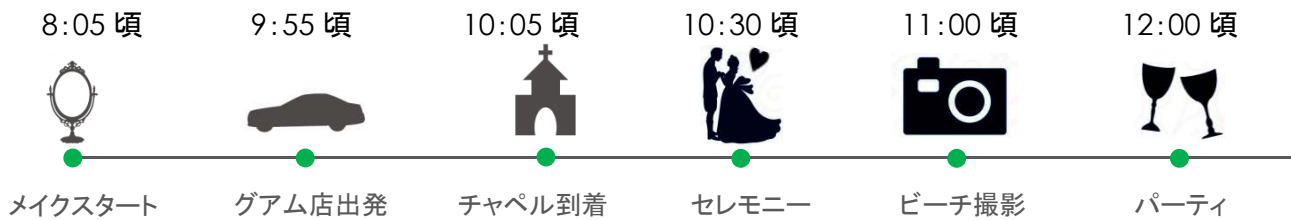

## 2016年スイートプラン 挙式パッケージに含まれるもの

基本プラン

衣裳10万円分  
ドレス ¥80,000  
タキシード ¥20,000

新婦様ヘアセット  
&メイク  
¥43,000

アルバム  
「ブルーノ」  
¥97,000

ビーチ&  
ガーデン撮影  
ゲストも一緒に！

テ・キエロでの  
2名様分お食事  
(メニュー:ルース)  
※ドリンクパックA付

列席者様送迎  
(最大10名様/車種指定なし)

**A**

**アルバム** ¥209,000 (¥229,000相当)

- 1.アルバム「エタニティ」  
32P/60C/データ納品180枚 撮影範囲:B (差額¥182,000)
- 2.美肌 全データ/カップル (¥47,000)

**B**

**パーティ** ¥112,000 (¥132,000相当)

- 1.6名様分お食事(メニュー:ルース)ドリンクパックA付  
¥19,000×列席者6名様分(¥114,000)
- 2.ウェディングケーキ 丸型1段 約10名様分(¥18,000)

## 当日のタイムスケジュール(10:30挙式の場合)

## パーティ会場

挙式開始時間	9:00	10:30	12:00	13:30	15:00	16:30
パーティ開始時間	10:30	12:00	13:30	15:00	16:30	18:00
パーティ会場	テ・キエロ					
パーティ可能人数	2-22名 (リクエストベースにて40名)					