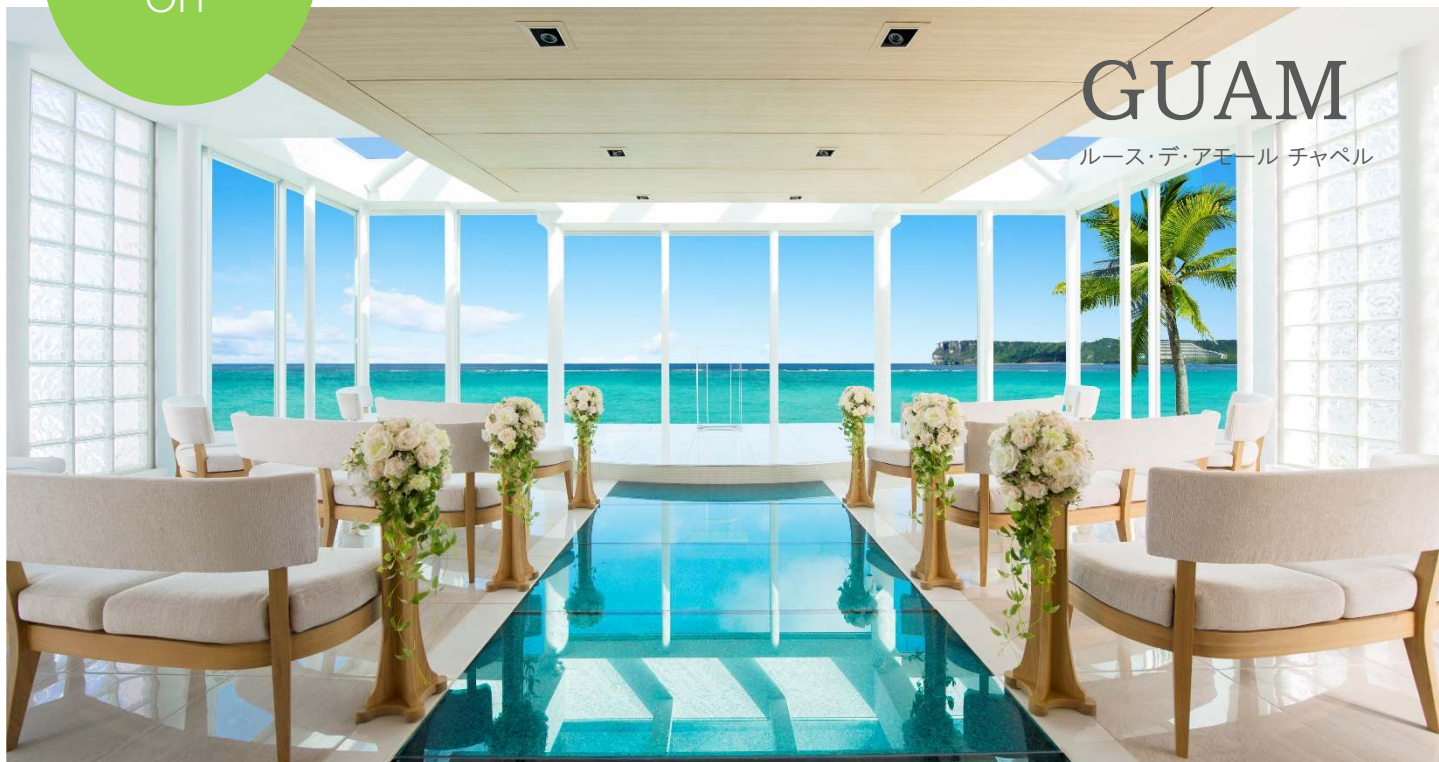

## 2016年スイートプラン 挙式パッケージに含まれるもの

基本プラン

衣裳10万円分  
ドレス ¥80,000  
タキシード ¥20,000

新婦様ヘアセット  
&メイク  
¥43,000

アルバム  
「ブルーノ」  
¥97,000

ビーチ&  
ガーデン撮影  
ゲストも一緒に！

テ・キエロでの  
2名様分お食事  
(メニュー:ルース)  
※ドリンクパックA付

列席者様送迎  
(最大10名様/車種指定なし)