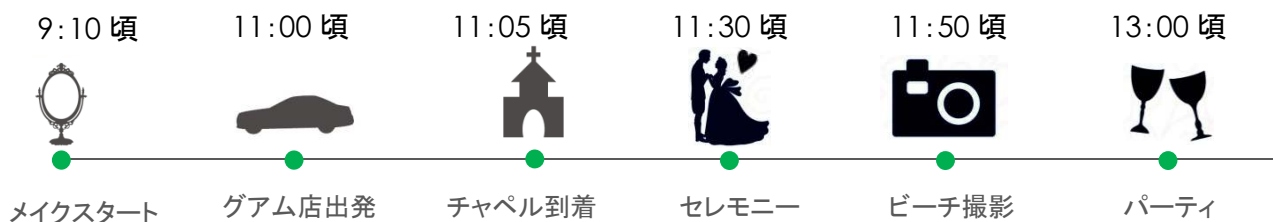

Blue Aster
Guam Wedding

2016年スイートプラン 挙式パッケージに含まれるもの

基本プラン	衣裳10万円分 ドレス ¥80,000 タキシード ¥20,000	新婦様ヘアセット &メイク ¥43,000	アルバム 「ブルーノ」 ¥97,000	ビーチ撮影 ゲストも一緒に!
ブルーアステールでの 2名様分お食事 (メニュー:アントス) ※ドリンクバックA付	列席者様送迎 (最大10名様/車種指定なし)	パーティ コーディネーター	ゲスト コーディネーター	クリスタルローズ セレモニー
270日前 早期申込み特典 衣裳 ¥50,000 OFF!	180日前 早期申込み特典 衣裳 ¥20,000 OFF!	お問い合わせ・お申し込み		

《基本プランに含まれるもの》

- 1.教会使用料 2.牧師またはセレモニーマスターへの謝礼 3.音楽奏者への謝礼
- 4.通訳兼介添え(式場にて) 5.結婚証明書 6.生花のブーケ&フートニア
- 7.挙式日の支度場所～挙式会場間のカップル送迎

A アルバム ¥209,000 (¥229,000相当)

- 1.アルバム「エタニティ」
32P/60C/データ納品180枚 撮影範囲:B (差額¥182,000)
- 2.美肌 全データ/カップル(¥47,000)

B パーティ ¥130,000 (¥150,000相当)

- 1.6名様分お食事(メニュー:アトス)ドリンクパックA付
¥22,000×列席者6名様分(¥132,000)
- 2.ウェディングケーキ 丸型1段 約10名様分(¥18,000)

当日のタイムスケジュール(11:30挙式の場合)

パーティ会場

挙式開始時間	9:00	10:15	11:30	14:00	15:15	16:30	19:00
パーティ開始時間	10:30	11:45	13:00	15:30	16:45	18:00	20:30
パーティ会場	アンタレス	ベガ	アンタレス	ベガ	アンタレス	ベガ	アンタレス
パーティ可能人数	2-22名						