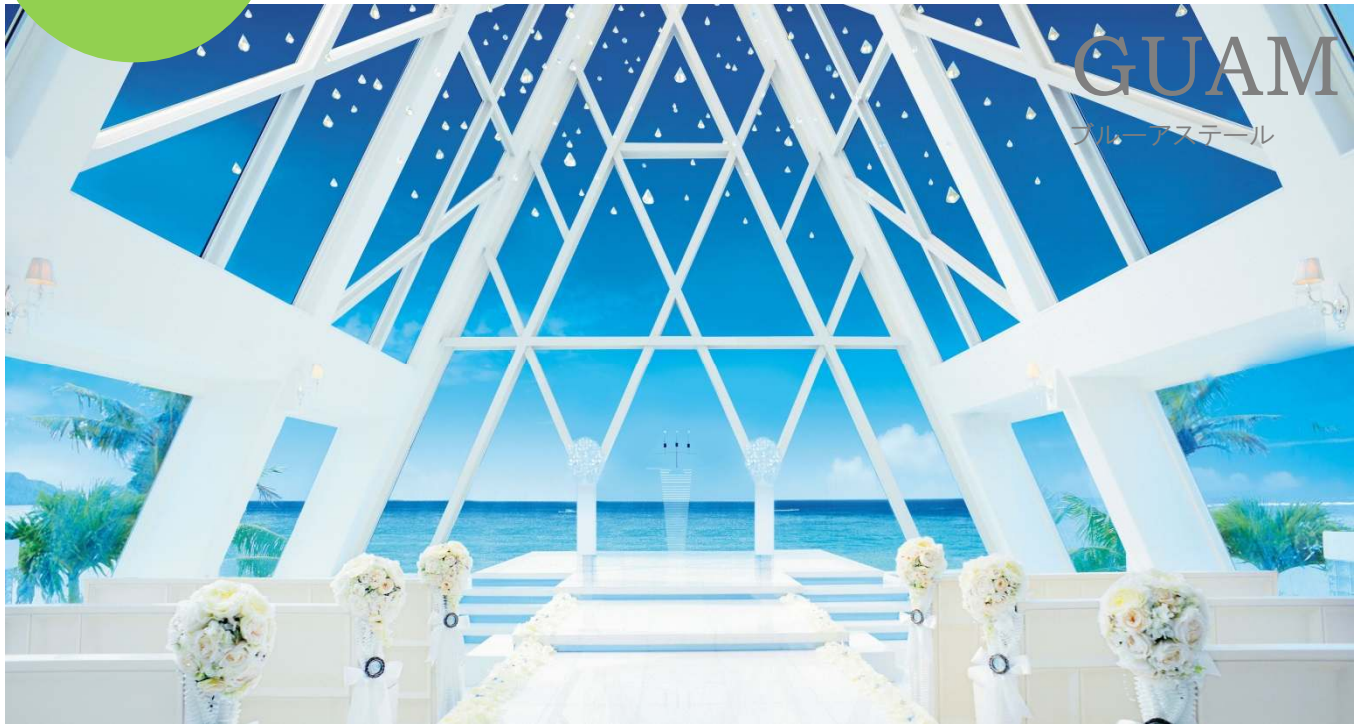

Blue Aster
Guam Wedding

2016年スイートプラン 挙式パッケージに含まれるもの

基本プラン	衣裳10万円分 ドレス ¥80,000 タキシード ¥20,000	新婦様ヘアセット &メイク ¥43,000	アルバム 「ブルーノ」 ¥97,000	ビーチ撮影 ゲストも一緒に!
ブルーアステールでの 2名様分お食事 (メニュー:アントス) ※ドリンクバックA付	列席者様送迎 (最大10名様/車種指定なし)	パーティ コーディネーター	ゲスト コーディネーター	クリスタルローズ セレモニー
270日前 早期申込み特典 衣裳 ¥50,000 OFF!	180日前 早期申込み特典 衣裳 ¥20,000 OFF!	お問い合わせ・お申し込み		