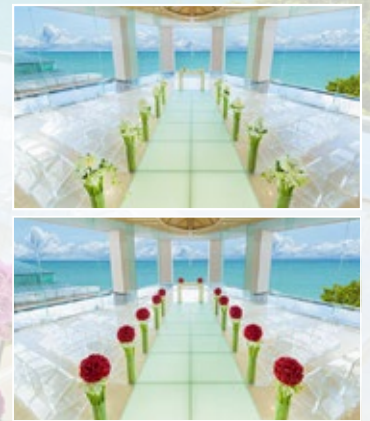

※他ホテル宿泊かつ特定期間に挙式の方は別途追加料が発生致します

選べるチャペル内デコレーション

プランに含まれるもの

基本挙式

¥105,840 (税込)
※人前・平日式

衣裳

レンタルドレス&タキシード
※ドレス ¥96,000分
タキシード ¥24,000分

ヘアメイク

ホテル内のプライベートルームでお楽しみ頂ける、オリジナルパーティプランをご用意いたしました。

- フレンチシルバー: 6名様分 ¥58,320
- フリードリンク: 6名様分 ¥21,708
- ウエディングケーキ1段 ¥10,800

メモリアルプラン (ビーチ撮影付き)

¥135,000 (通常 ¥140,400)

訪れる人を魅了し続ける楽園ならではのビーチ撮影付き。

- クレアミニM ¥192,240
30ページ約40カット掲載 / データROM150カット / アルバム表紙13種類から選択
箱押し: ゴールドorシルバー / ケース2種類より選択 / ケース加工及び巾着仕上げ: マットor光沢
- データ美肌加工サービス ¥32,400