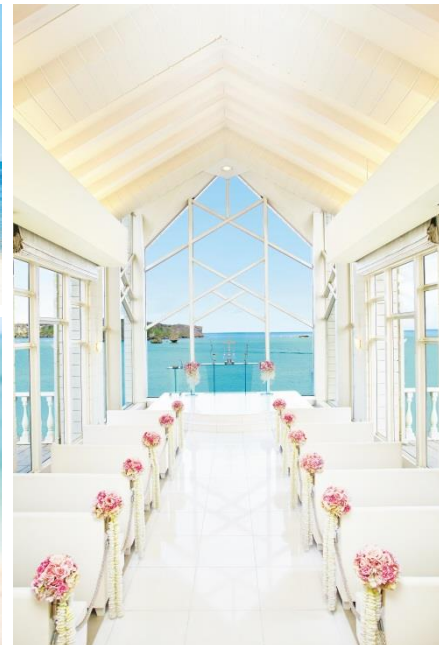

A ビューティー ¥56,160 (¥77,760相当)

- 1.リハーサルメイクⅡ(¥27,000)
- 2.挙式同行(¥27,000)
- 3.ブーケとお揃いの生花ヘッドピース(¥12,960)
- 4.新郎様ヘアセット&メイク(¥10,800)

B アルバム ¥145,800 (¥167,400相当)

- 1.アルバム「エタニティ」
  32P/60C/データ納品180枚 撮影範囲:B (差額¥116,640)
- 2.美肌 全データ/カップル(¥50,760)

C ムービー ¥159,840 (¥181,440相当)

- 1.シネマティックメモリー(¥149,040)
- 2.ディスクコピー 2枚 (¥16,200×2枚)

当日のタイムスケジュール(10:30挙式の場合)

8:15 頃

メイクスタート

10:30 頃

セレモニー

11:00 頃

記念撮影

11:30 頃

ビーチ撮影

【取り消し規定】

挙式日の前日から起算して

■ 30日目～16日目にあたる日:挙式パッケージ料金の20% ■ 15日目～ 3日目にあたる日:挙式パッケージ料金の50% ■ 2日前～当日及び無連絡、不参加:挙式パッケージ料金の100%

【注意事項】

■ワタベウェディング海外条件書を必ずお読み下さい。■衣裳のお持ち込みの場合は、持ち込み料ドレス¥37,800、タキシード¥16,200が必要となります。■写真はすべてイメージです。

■この商品は、JTB首都圏ウエディングプラザにて挙式及びご旅行(JTB募集型企画旅行・受注型企画旅行または手配旅行)をお申し込みの方が対象となります。

■早期申込み特典270日前、180日前の併用は不可となります。

運営事業者/ワタベウェディング(現地法人)