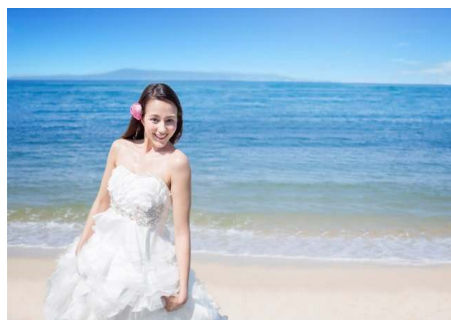

【取り消し規定】

挙式日の前日から起算して

■ 30日目～16日目にあたる日:挙式パッケージ料金の20% ■ 15日目～3日目にあたる日:挙式パッケージ料金の50% ■ 2日前～当日及び無連絡、不参加:挙式パッケージ料金の100%

【注意事項】

■ワタベウェディング海外条件書を必ずお読み下さい。

■衣裳のお持ち込みの場合は、持ち込み料ドレス¥35,000、タキシード¥15,000が必要となります。■写真はすべてイメージです。

■この商品は、JTB首都圏ウェディングプラザにて挙式及びご旅行(JTB募集型企画旅行・受注型企画旅行または手配旅行)をお申し込みの方が対象となります。

■早期申込み特典270日前、180日前の併用は不可となります。