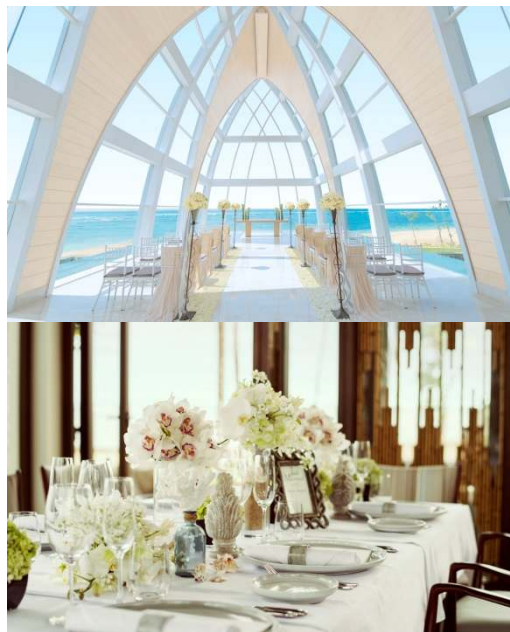

【取り消し規定】

挙式日の前日から起算して

■ 30日目~16日目にあたる日:挙式パッケージ料金の20% ■ 15日目~3日目にあたる日:挙式パッケージ料金の50% ■ 2日前~当日及び無連絡、不参加:挙式パッケージ料金の100%

【注意事項】

■ワタベウェディング海外条件書を必ずお読み下さい。■衣裳のお持ち込みの場合は、持ち込み料ドレス¥35,000、タキシード¥15,000が必要となります。■写真はすべてイメージです。

■この商品は、JTB首都圏ウエディングプラザにて挙式及びご旅行(JTB募集型企画旅行・受注型企画旅行または手配旅行)をお申し込みの方が対象となります。

■早期申込み特典270日前、180日前の併用は不可となります。