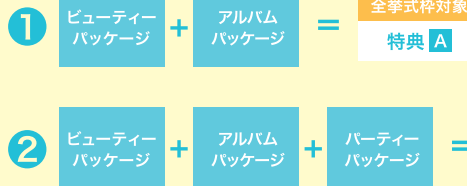

〈取消料〉 ■挙式日より30日~16日前:挙式パッケージの30% ■挙式日より15日~2日前:挙式総額の50%(パッケージ) ■挙式前日および当日:無連絡不参加:挙式総額の100%(パッケージ) ■衣裳の変更取消料は衣装店に準じます

〈注意事項〉 ■画像はイメージです ■挙式お申し込みの店舗にてご旅行(募集型企画旅行・受注型企画旅行または手配旅行)をお申し込みの方が対象となります ■隣接パーティ会場でのパーティーは6名様(大人)以上となります ■ワイキキエリア以外のご宿泊は追加料金がかかります。追加料金はお申込み内容によって異なりますので、お問い合わせください ■パーティ収容人数:9時・11時・14時・16時挙式は最大30名様まで、10時・12時30分・15時挙式は最大24名様までのご利用となります ■16時挙式のみガーデンパーティ可能です(最大16名まで/雨天時もしくはイベント開催時は室内となります) ■アルコール飲料をお飲みになる場合は、年齢確認用にパスポートが必要です ■衣裳をお持ち込みの場合は、ウェディングドレス持込み料:¥35,000、タキシード持込み料:¥20,000がかかります ■フォトグラファー、ビデオカメラマン、ヘアメイクアーティスト、お花関係(ブーケ、テーブル装花、フラワーシャワー等)・アルコールの持込みはご遠慮いただきます ■ゲストが15名様以上に達することに、アシスタントコーディネーターを1人(¥15,000)付けていただきます(幼児含む)

■お申込みの際には運行事業者のプライスリスト及び挙式約款を必ずご確認ください 運行事業者:ベストブライダル