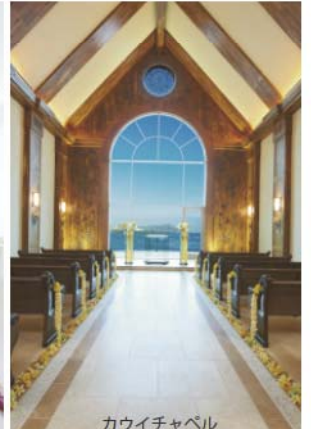

カウイチャペル

挙式前後にはワイキキ近郊でロケーション撮影を。ご移動の負担も少なく撮影を楽しんでいただけます。