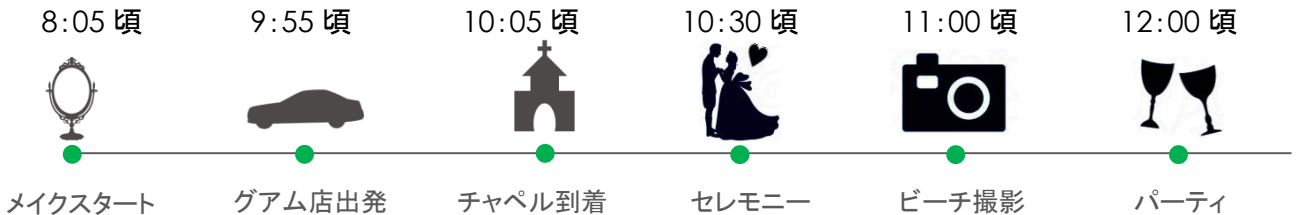

B パーティ ¥119,000 (¥139,000相当)

- 1.6名様分お食事(メニュー:ルース)ドリンクパックA付
¥20,000×列席者6名様分(¥120,000)
- 2.ウェディングケーキ 丸型1段 約10名様分(¥19,000)

C ムービー ¥134,000 (¥154,000相当)

- 1.セレモニームービー ¥119,000
- 2.パーティ撮影30 ¥35,000

D フラワー ¥140,000 (¥160,000相当)

- 1.フラワーシャワー(カラー指定なし基本) ¥15,000
- 2.メイン装花(コロンIALブリーズ) ¥56,000
- 3.テーブル装花1セット(コロンIALブリーズ) ¥47,000
- 4.ブーケMI-16コロンIALブリーズ ¥42,000

当日のタイムスケジュール(10:30挙式の場合)

パーティ会場

挙式開始時間	9:00	10:30	12:00	13:30	15:00	16:30
パーティ開始時間	10:30	12:00	13:30	15:00	16:30	18:00
パーティ会場	テ・キエロ					
パーティ可能人数	2-22名 (リクエストベースにて40名)					