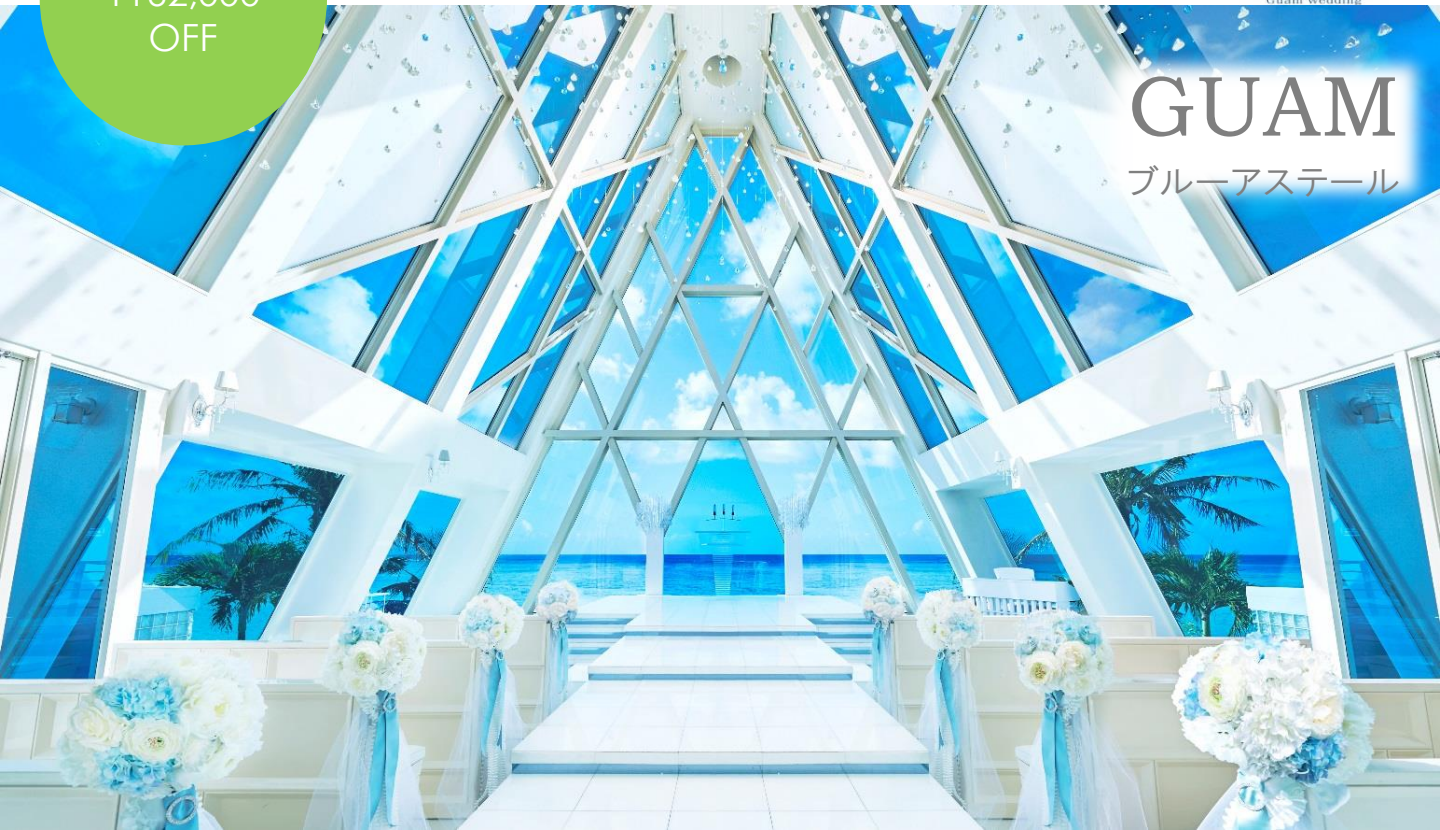

ブルーアステール

2017年スイートプラン 挙式パッケージに含まれるもの

基本プラン 1-5月挙式 ¥246,000 6月挙式 ¥286,000	衣裳10万円分 ドレス ¥80,000 タキシード ¥20,000	新婦様ヘアセット &メイク ¥43,000	アルバム 「ブルーノ」 ¥97,000	ビーチ撮影 ゲストも一緒に!
ブルーアステールでの 2名様分お食事 (メニュー:アトス) ※ドリンクパックA付	列席者様送迎 (最大10名様/車種指定なし)	パーティ コーディネーター	ゲスト コーディネーター	クリスタルローズ セレモニー
270日前 早期申込み特典 挙式オプション ¥50,000 OFF!	180日前 早期申込み特典 挙式オプション ¥20,000 OFF!	お問い合わせ・お申し込み		