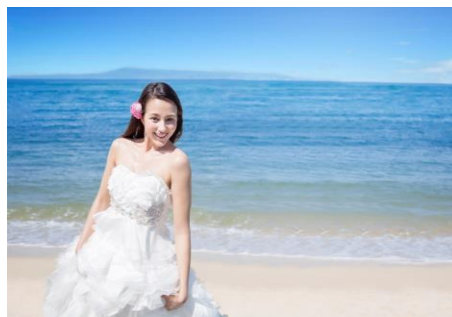

【取り消し規定】

- 挙式日の前日から起算して
- 30日目~16日目に於ける日: 挙式パッケージ料金の20%   ■ 15日目~3日目に於ける日: 挙式パッケージ料金の50%   ■ 2日前~当日及び無連絡、不参加: 挙式パッケージ料金の100%
- 【注意事項】
- ワタベウェディング海外条件書を必ずお読み下さい。 ※オプションパックはオプション変更・キャンセル規程Aに準じます。
- 衣裳のお持ち込みの場合は、持ち込み料ドレス ¥50,000、タキシード ¥20,000が必要となります。 ■ 写真はすべてイメージです。
- この商品は、JTB首都圏ウェディングプラザにて挙式及びご旅行(募集型企画旅行・受注型企画旅行または手配旅行)をお申し込みの方が対象となります。
- 早期申込み特典270日前、180日前の併用は不可となります。
- お申込みの際には運行事業者のプライスリスト及びリゾート挙式約款を必ずご確認ください。

運行事業者: ワタベウェディング(現地法人)