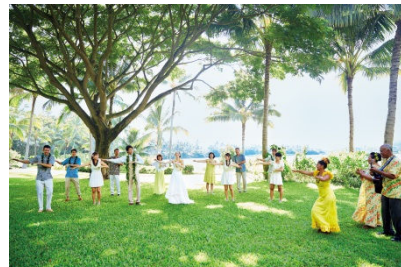

当日のタイムスケジュール(12:00挙式の場合)

【取り消し規定】

挙式日の前日から起算して

■ 30日目～16日目にあたる日: 挙式パッケージ料金の20% ■ 15日目～3日目にあたる日: 挙式パッケージ料金の50% ■ 2日前～当日及び無連絡、不参加: 挙式パッケージ料金の100%

【注意事項】

■ワタベウェディング海外条件書を必ずお読み下さい。■衣裳のお持ち込みの場合は、持ち込み料ドレス¥35,000、タキシード¥15,000が必要となります。■写真はすべてイメージです。

■この商品は、JTB関西、西日本ウェディングプラザにて挙式及びご旅行(JTB募集型企画旅行・受注型企画旅行または手配旅行)をお申し込みの方が対象となります。

運行事業者/ワタベウェディング(現地法人)