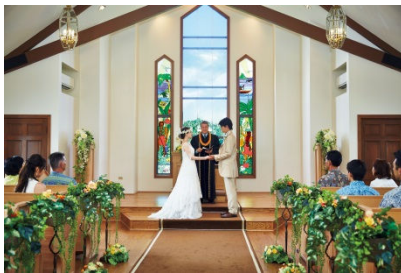

当日のタイムスケジュール(12:00挙式の場合)

【取り消し規定】

挙式日の前日から起算して

■ 30日目～16日目にあたる日: 挙式パッケージ料金の20% ■ 15日目～3日目にあたる日: 挙式パッケージ料金の50% ■ 2日前～当日及び無連絡、不参加: 挙式パッケージ料金の100%

【注意事項】

■ワタベウェディング海外条件書を必ずお読み下さい。■衣裳のお持ち込みの場合は、持ち込み料ドレス¥35,000、タキシード¥15,000が必要となります。■写真はすべてイメージです。

■この商品は、JTB関西、西日本ウェディングプラザにて挙式及びご旅行(JTB募集型企画旅行・受注型企画旅行または手配旅行)をお申し込みの方が対象となります。

運行事業者/ワタベウェディング(現地法人)