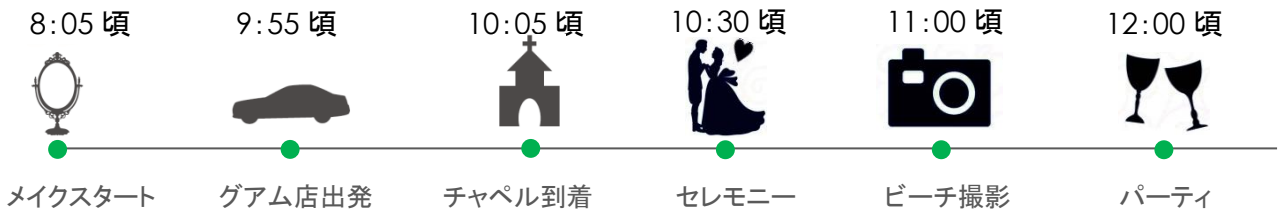

衣裳10万円分
ドレス ¥80,000
タキシード ¥20,000

新婦様ヘアセット
&メイク
¥43,000

アルバム
「ブルーノ」
16P/16C/20データ
¥97,000

ゲストも一緒に!
ビーチ&
ガーデン撮影

テ・キエロでの
パーティ2名様分

挙式当日の
カップル送迎(リムジン)
&列席者様送迎
(最大10名様/車種指定なし)

パーティ
コーディネーター

ゲスト
コーディネーター

180日前
早期申込み特典
衣裳 ¥30,000 OFF!

《基本プランに含まれるもの》

- 1.教会使用料 2.牧師またはセレモニーマスターへの謝礼 3.音楽奏者への謝礼
- 4.通訳兼介添え(式場にて) 5.結婚証明書 6.生花のブーケ&ブートニア
- 7.挙式日の支度場所～挙式会場間のカップル送迎

お問い合わせ・お申し込み

A アルバム ¥209,000 (¥229,000相当)

- 1.アルバム「エタニティ」
32P/60C/データ納品180枚 撮影範囲:B (差額¥182,000)
- 2.美肌 全データ/カップル (¥47,000)

B ムービー ¥168,000 (¥188,000相当)

- 1.シネマティックメモリー(¥158,000)
- 2.ディスクコピー 2枚(¥15,000×2枚)

C パーティ ¥112,000 (¥132,000相当)

- 1.6名様分お食事(メニュー:ルース)ドリンクパックA付
¥22,000×6名様分(¥114,000)
- 2.ウェディングケーキ
丸型1段 約10名様分(¥18,000)

当日のタイムスケジュール(10:30挙式の場合)

挙式&パーティ開始時間の目安

挙式開始時間	9:00	10:30	12:00	13:30	15:00	16:30
パーティ開始時間	10:30	12:00	13:30	15:00	16:30	18:00
パーティ会場	テ・キエロ					
パーティ可能人数	2-22名					

【取り消し規定】
 挙式日の前日から起算して
 ■ 30日目～16日目にあたる日: 挙式パッケージ料金の20% ■ 15日目～ 3日目にあたる日: 挙式パッケージ料金の50% ■ 2日前～当日及び無連絡、不参加: 挙式パッケージ料金の100%
 【注意事項】
 ■ワタベウェディング海外条件書を必ずお読み下さい。■衣装のお持ち込みの場合は、持ち込み料ドレス¥35,000、タキシード¥15,000が必要となります。■写真はすべてイメージです。
 ■この商品は、JTB関西・西日本 ウェディングプラザ・デスクにて挙式及びご旅行(JTB募集型企画旅行・受注型企画旅行または手配旅行)をお申し込みの方が対象となります。