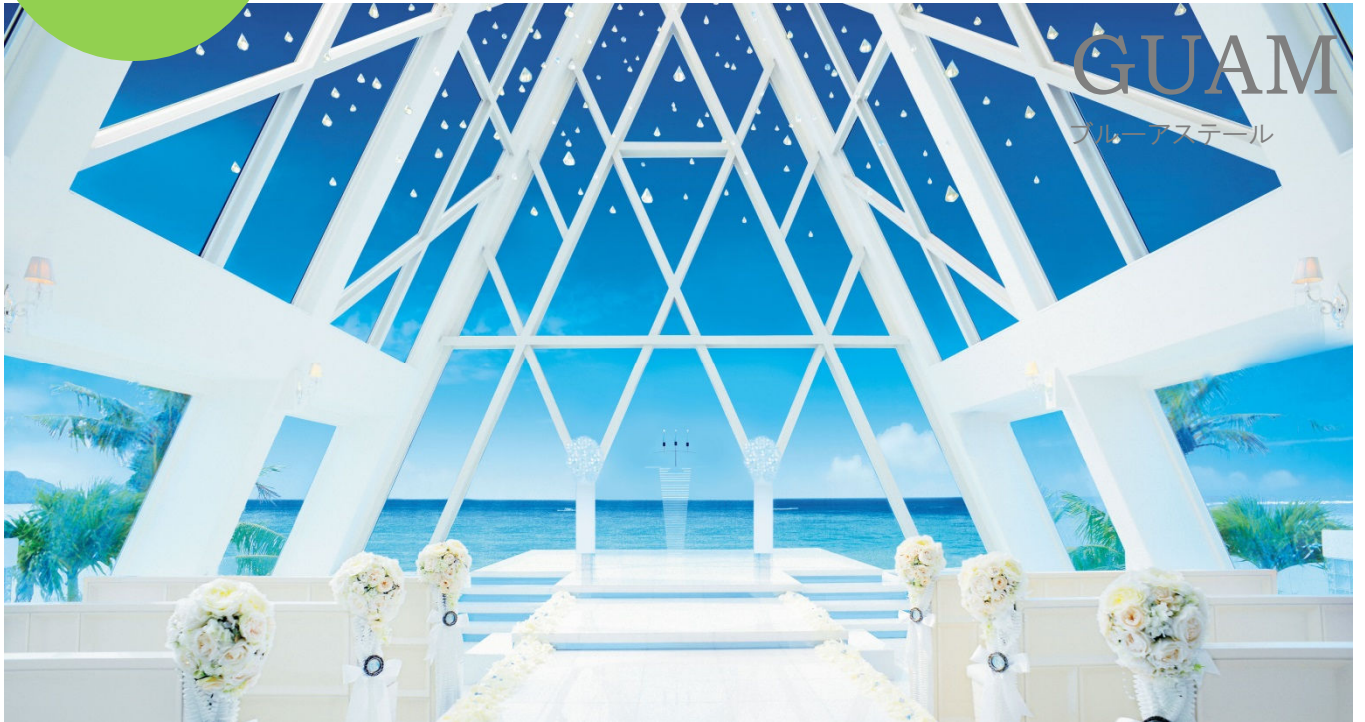

Blue Aster
Guam Wedding

2016年スイートプラン 挙式パッケージに含まれるもの

基本プラン

衣裳10万円分
ドレス ¥80,000
タキシード ¥20,000

新婦様ヘアセット
&メイク
¥43,000

アルバム
「ブルーノ」
¥97,000

ビーチ撮影
ゲストも一緒に！

ブルーアステールでの
2名様分お食事
(メニュー: アントス)
※ドリンクバックA付