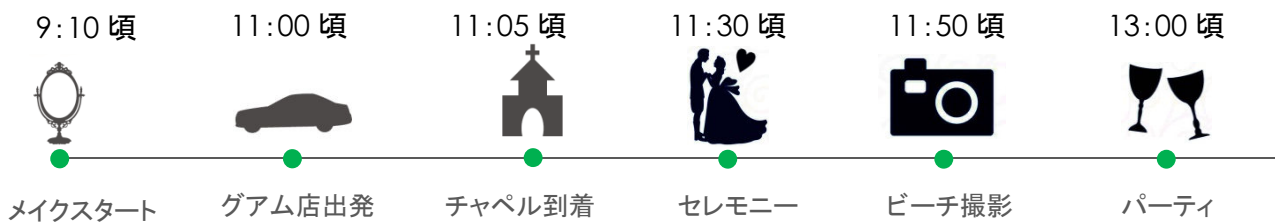

列席者様送迎
(最大10名様/車種指定なし)

パーティ
コーディネーター

ゲスト
コーディネーター

クリスタルローズ
セレモニー

180日前
早期申込み特典

衣裳 ¥20,000 OFF!

お問い合わせ・お申し込み

《基本プランに含まれるもの》

1. 教会使用料
2. 牧師またはセレモニーマスターへの謝礼
3. 音楽奏者への謝礼
4. 通訳兼介添え(式場にて)
5. 結婚証明書
6. 生花のブーケ&ブートニア
7. 挙式日の支度場所～挙式会場間のカッパル送迎

A アルバム ¥209,000 (¥229,000相当)

- 1.アルバム「エタニティ」
32P/60C/データ納品180枚 撮影範囲:B (差額¥182,000)
- 2.美肌 全データ/カップル(¥47,000)

B パーティ ¥130,000 (¥150,000相当)

- 1.6名様分お食事(メニュー:アトス)ドリンクパックA付
¥22,000×列席者6名様分(¥132,000)
- 2.ウェディングケーキ 丸型1段 約10名様分(¥18,000)

当日のタイムスケジュール(11:30挙式の場合)

パーティ会場

挙式開始時間	9:00	10:15	11:30	14:00	15:15	16:30	19:00
パーティ開始時間	10:30	11:45	13:00	15:30	16:45	18:00	20:30
パーティ会場	アンタレス	ベガ	アンタレス	ベガ	アンタレス	ベガ	アンタレス
パーティ可能人数	2-22名						