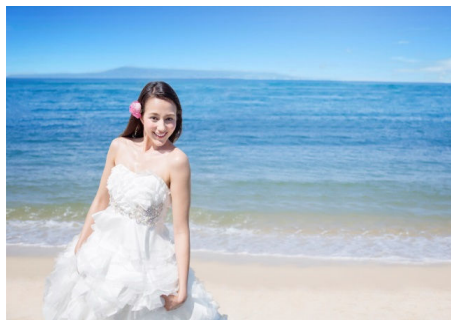

【取り消し規定】

挙式日の前日から起算して

■ 30日目～16日目にあたる日: 挙式パッケージ料金の20% ■ 15日目～3日目にあたる日: 挙式パッケージ料金の50% ■ 2日前～当日及び無連絡、不参加: 挙式パッケージ料金の100%

【注意事項】

■ワタベウェディング海外条件書を必ずお読み下さい。

■衣裳のお持ち込みの場合は、持ち込み料ドレス¥35,000、タキシード¥15,000が必要となります。■写真はすべてイメージです。

■この商品は、JTB関西、西日本ウェディングプラザにて挙式及びご旅行(JTB募集型企画旅行・受注型企画旅行または手配旅行)をお申し込みの方が対象となります。