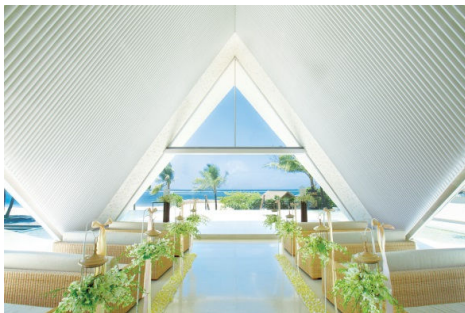

【取り消し規定】

挙式日の前日から起算して

■ 30日目～16日目にあたる日: 挙式パッケージ料金の20% ■ 15日目～3日目にあたる日: 挙式パッケージ料金の50% ■ 2日前～当日及び無連絡、不参加: 挙式パッケージ料金の100%

【注意事項】

■ワタベウェディング海外条件書を必ずお読み下さい。

■衣裳のお持ち込みの場合は、持ち込み料ドレス¥35,000、タキシード¥15,000が必要となります。■写真はすべてイメージです。

■この商品は、JTB関西、西日本ウェディングプラザにて挙式及びご旅行(JTB募集型企画旅行・受注型企画旅行または手配旅行)をお申し込みの方が対象となります。