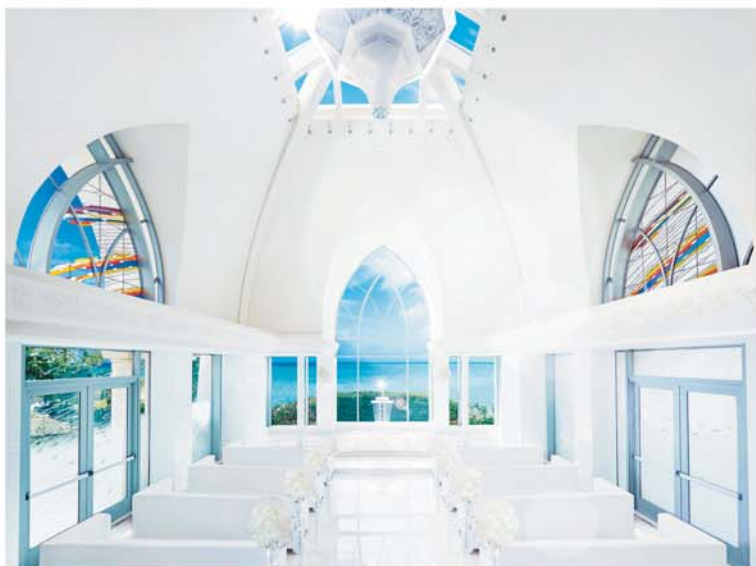

Ko Olina Chapel Place of Joy

[11:00/14:00/17:00挙式(挙式のみ)]

基本挙式(お2人で) **¥268,000**
パッケージ挙式(お2人で) **¥514,000**

(プランに追加して含まれるもの)

- ◎ダズンローズ(ホワイトローズ12本)
- ◎コオリナラグーンでのビーチ撮影(映像商品お申込みもしくはパッケージ挙式の方対象)
- ◎ゲストコーディネーター