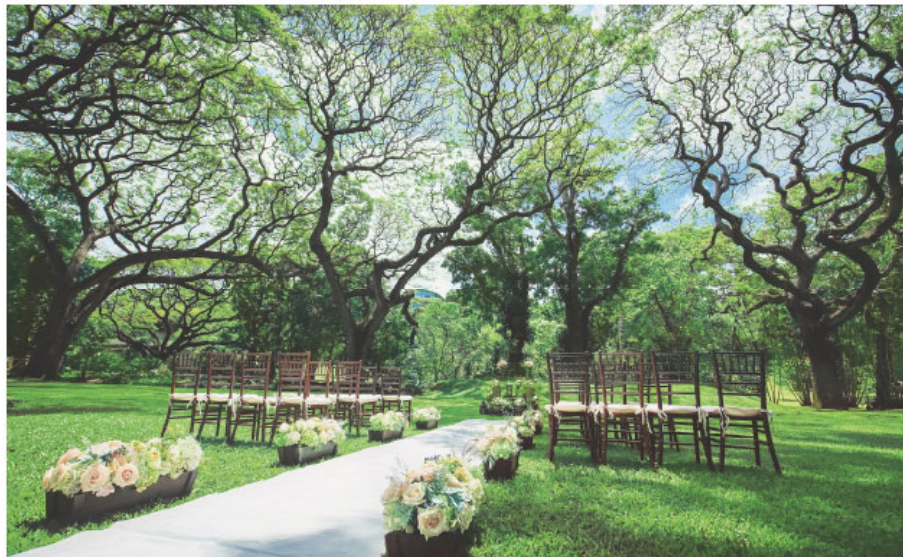

## Moanalua Gardens Wedding

モアナアガーデンウェディング

樹齢 150年の大樹「モンキーポッド」に祝福されるセレモニー

挙式パッケージ (お2人で)

マカイマウンド (人前式) **¥404,000**

プリンスロットフラバ (ハワイアンスタイル) **¥614,000**

プリンスロットフラバ (イメージ)

マカイマウンド (イメージ)

◀マカイマウンドの場合▶ ●人前式 (セレモニーマスター) による挙式進行

◀プリンスロットフラバの場合▶ ●カフェによる挙式進行 ●マイレレイのセレモニー (マイレレイ2本) ●ホ・オポノポノセットプレゼント