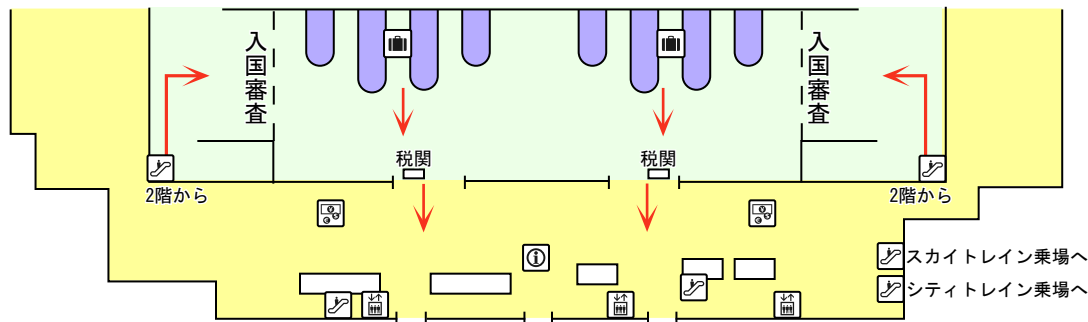

✈ シンガポール／チャンギ空港 Singapore/Changi Airport (SIN)

ターミナル3

2階 出発

1階 到着

- | | | | | | | |
|--------|------------|-----|-----|--------|-------|-----|
| 手荷物受取所 | セキュリティチェック | 乗継ぎ | 案内所 | 両替所・銀行 | 喫煙所 | トイレ |
| エレベーター | エスカレーター | 電車 | バス | タクシー | レンタカー | 駐車場 |