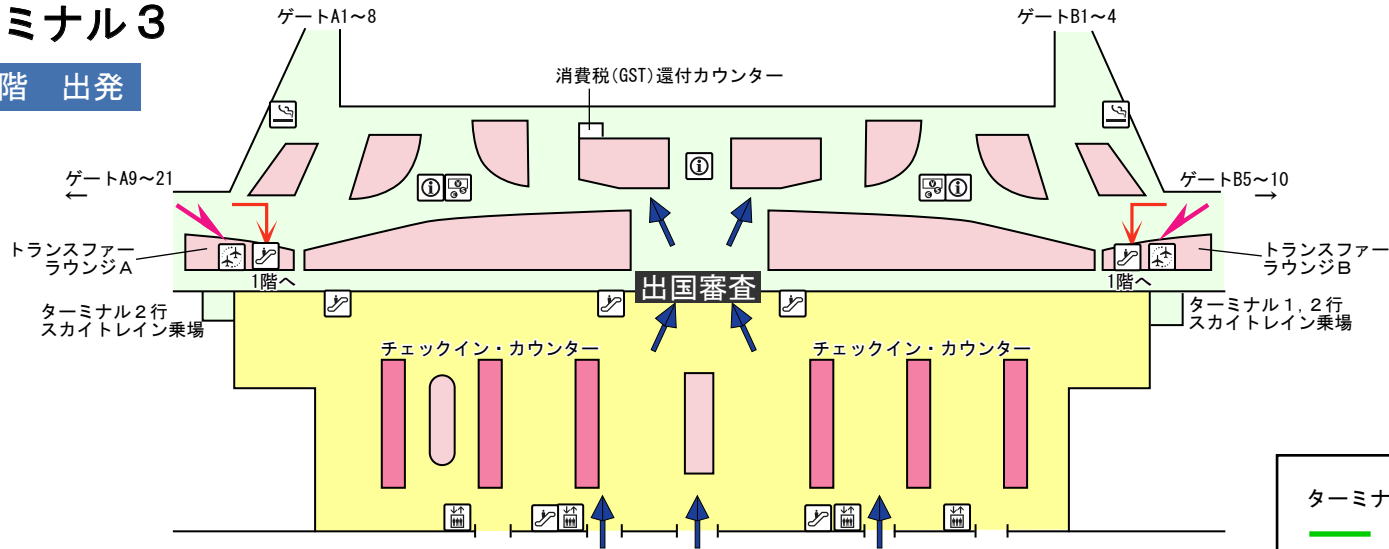

✈ シンガポール／チャンギ空港 Singapore/Changi Airport (SIN)

ターミナル3

2階 出発

1階 到着

- | | | | | | | |
|--------|------------|-----|-----|--------|-------|-----|
| 手荷物受取所 | セキュリティチェック | 乗継ぎ | 案内所 | 両替所・銀行 | 喫煙所 | トイレ |
| エレベーター | エスカレーター | 電車 | バス | タクシー | レンタカー | 駐車場 |