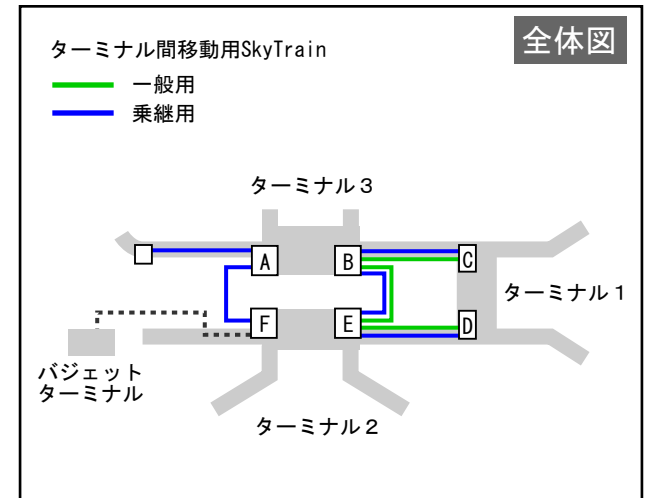

✈ シンガポール／チャンギ空港 Singapore/Changi Airport (SIN)

ターミナル3

2階 出発

1階 到着

- | | | | | | | |
|--------|------------|-----|-----|--------|-------|-----|
| 手荷物受取所 | セキュリティチェック | 乗継ぎ | 案内所 | 両替所・銀行 | 喫煙所 | トイレ |
| エレベーター | エスカレーター | 電車 | バス | タクシー | レンタカー | 駐車場 |